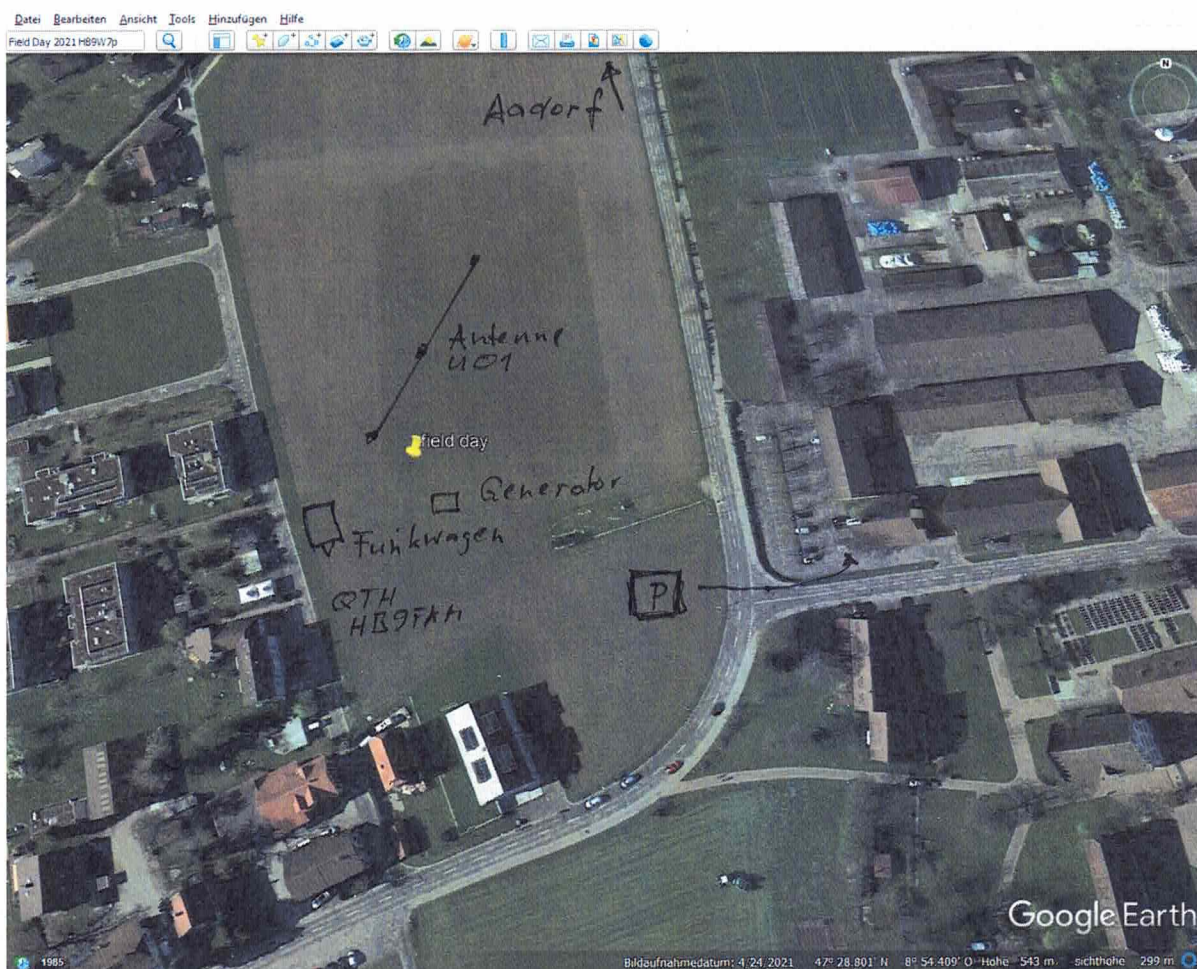

SSB Field Day 2021 HB9W/p

4. / 5. Sept 2021

QTH:

Im Feld zwischen qra HB9FKM und ETH Versuchsanstalt Tänikon (heute Swiss Future Farm)

Koordinaten: 47° 28.805' 8° 54.246' Anfahrt via Aadorf TG

QRA Mario HB9FKM: Keiblenstrasse 3, 8356 Ettenhausen

Parkplatz: bei ETH Versuchsanstalt Tänikon

Standort: Tänikon bei Aadorf Kt. TG, (qth Mario, Keiblenstrasse 3, 8356 Ettenhausen)

Shack: Funkwagen der OG

Funkgerät: ICOM IC-7610

Strom: Generator HB9AHD 1 KW

Antenne: Notfunkantenne U01

Call: HB9W/p

Kategorie: MOAB-LP (Multi OP, 100 Watt)

Einsatz: ab Samstag 13 UTC (15 h HBT), 24 h Betrieb

28.7.2021/AHD